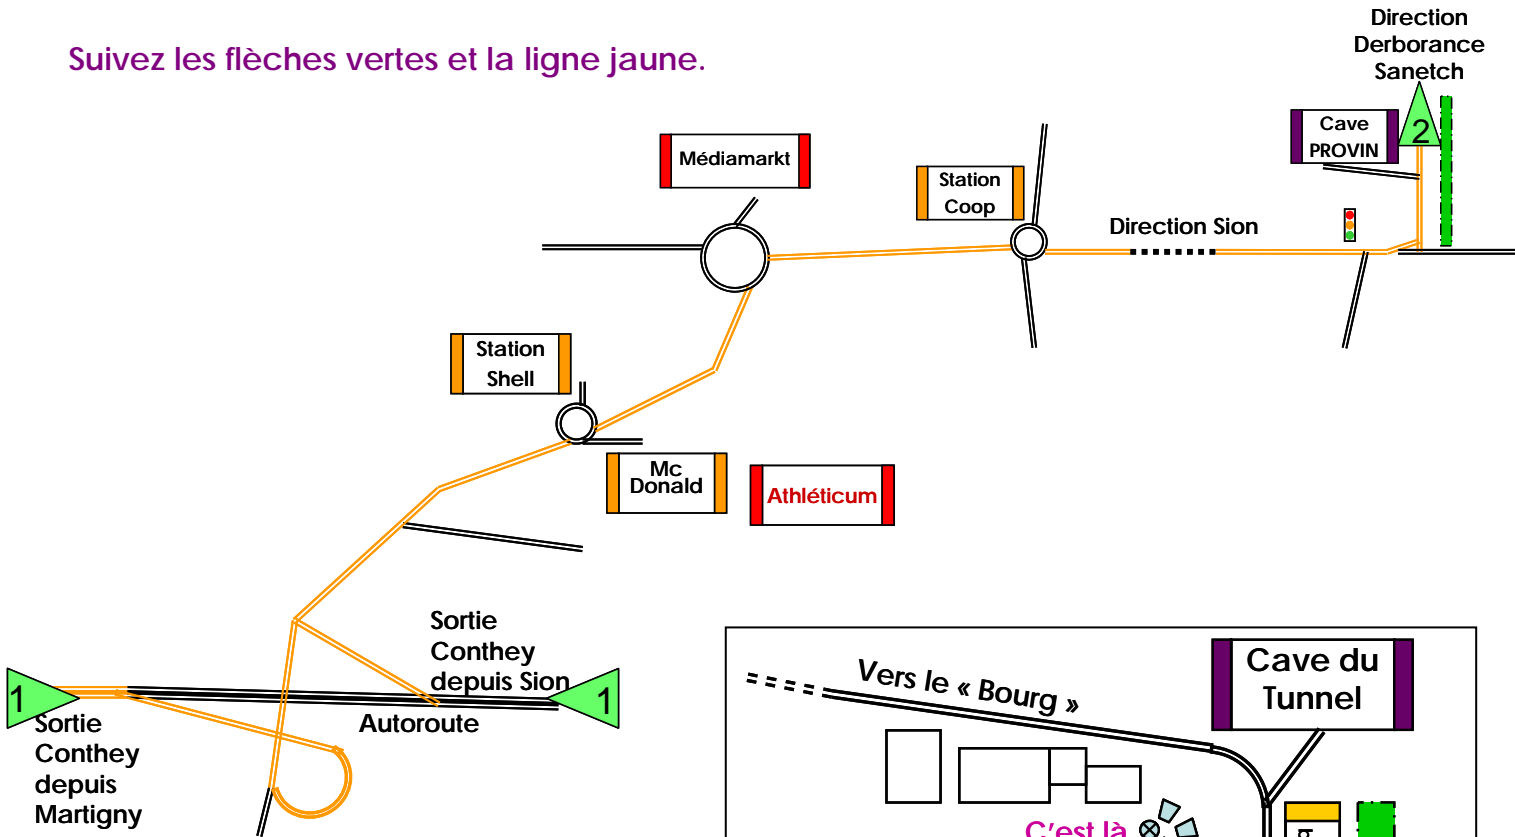

Plan

Chemin de Parcouret 71
1964 Conthey

Suivez les flèches vertes et la ligne jaune.

Parquez devant la **Baraka**
ou, empruntez le petit chemin en terre
à droite et parquez devant la maison.

Damien J. Evéquo [079 612 20 50](tel:0796122050)